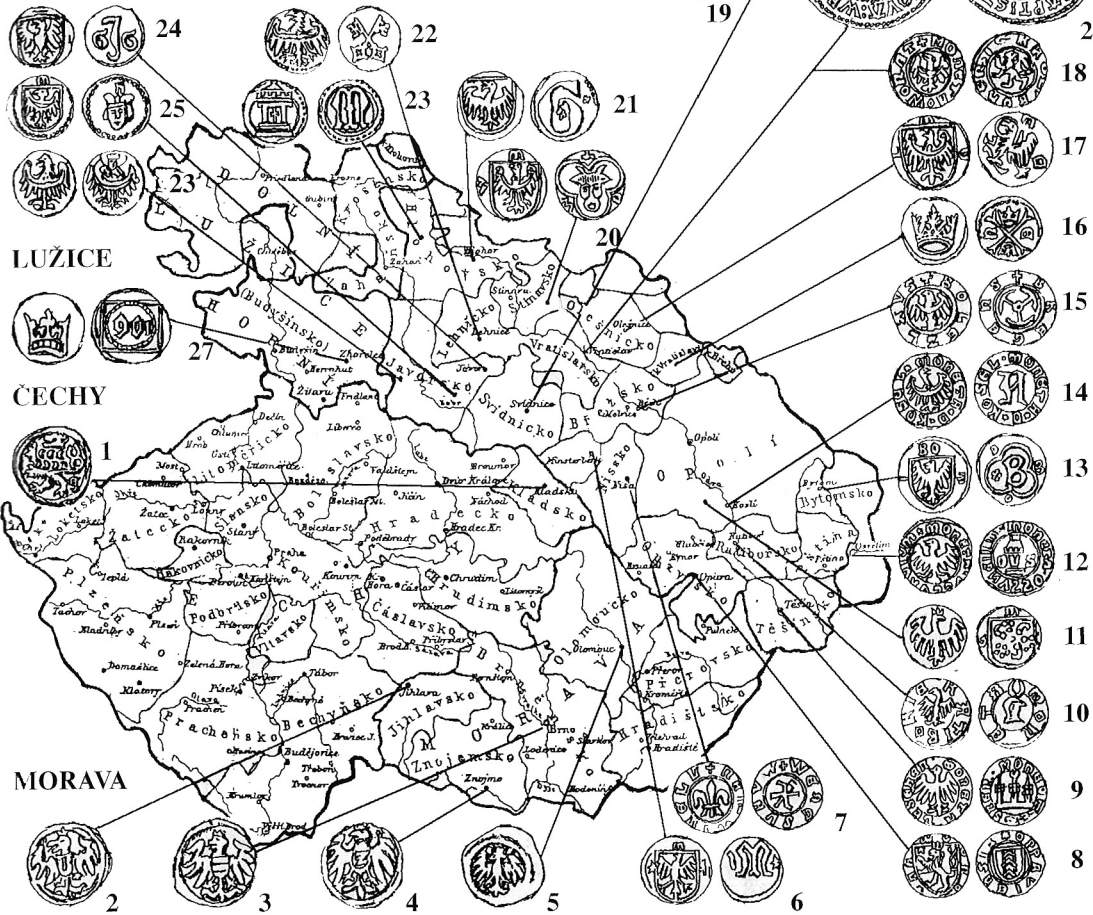

SLEZSKO

LUŽICE

ČECHY

MORAVA

29

30

19

28

18

17

16

15

14

13

12

11